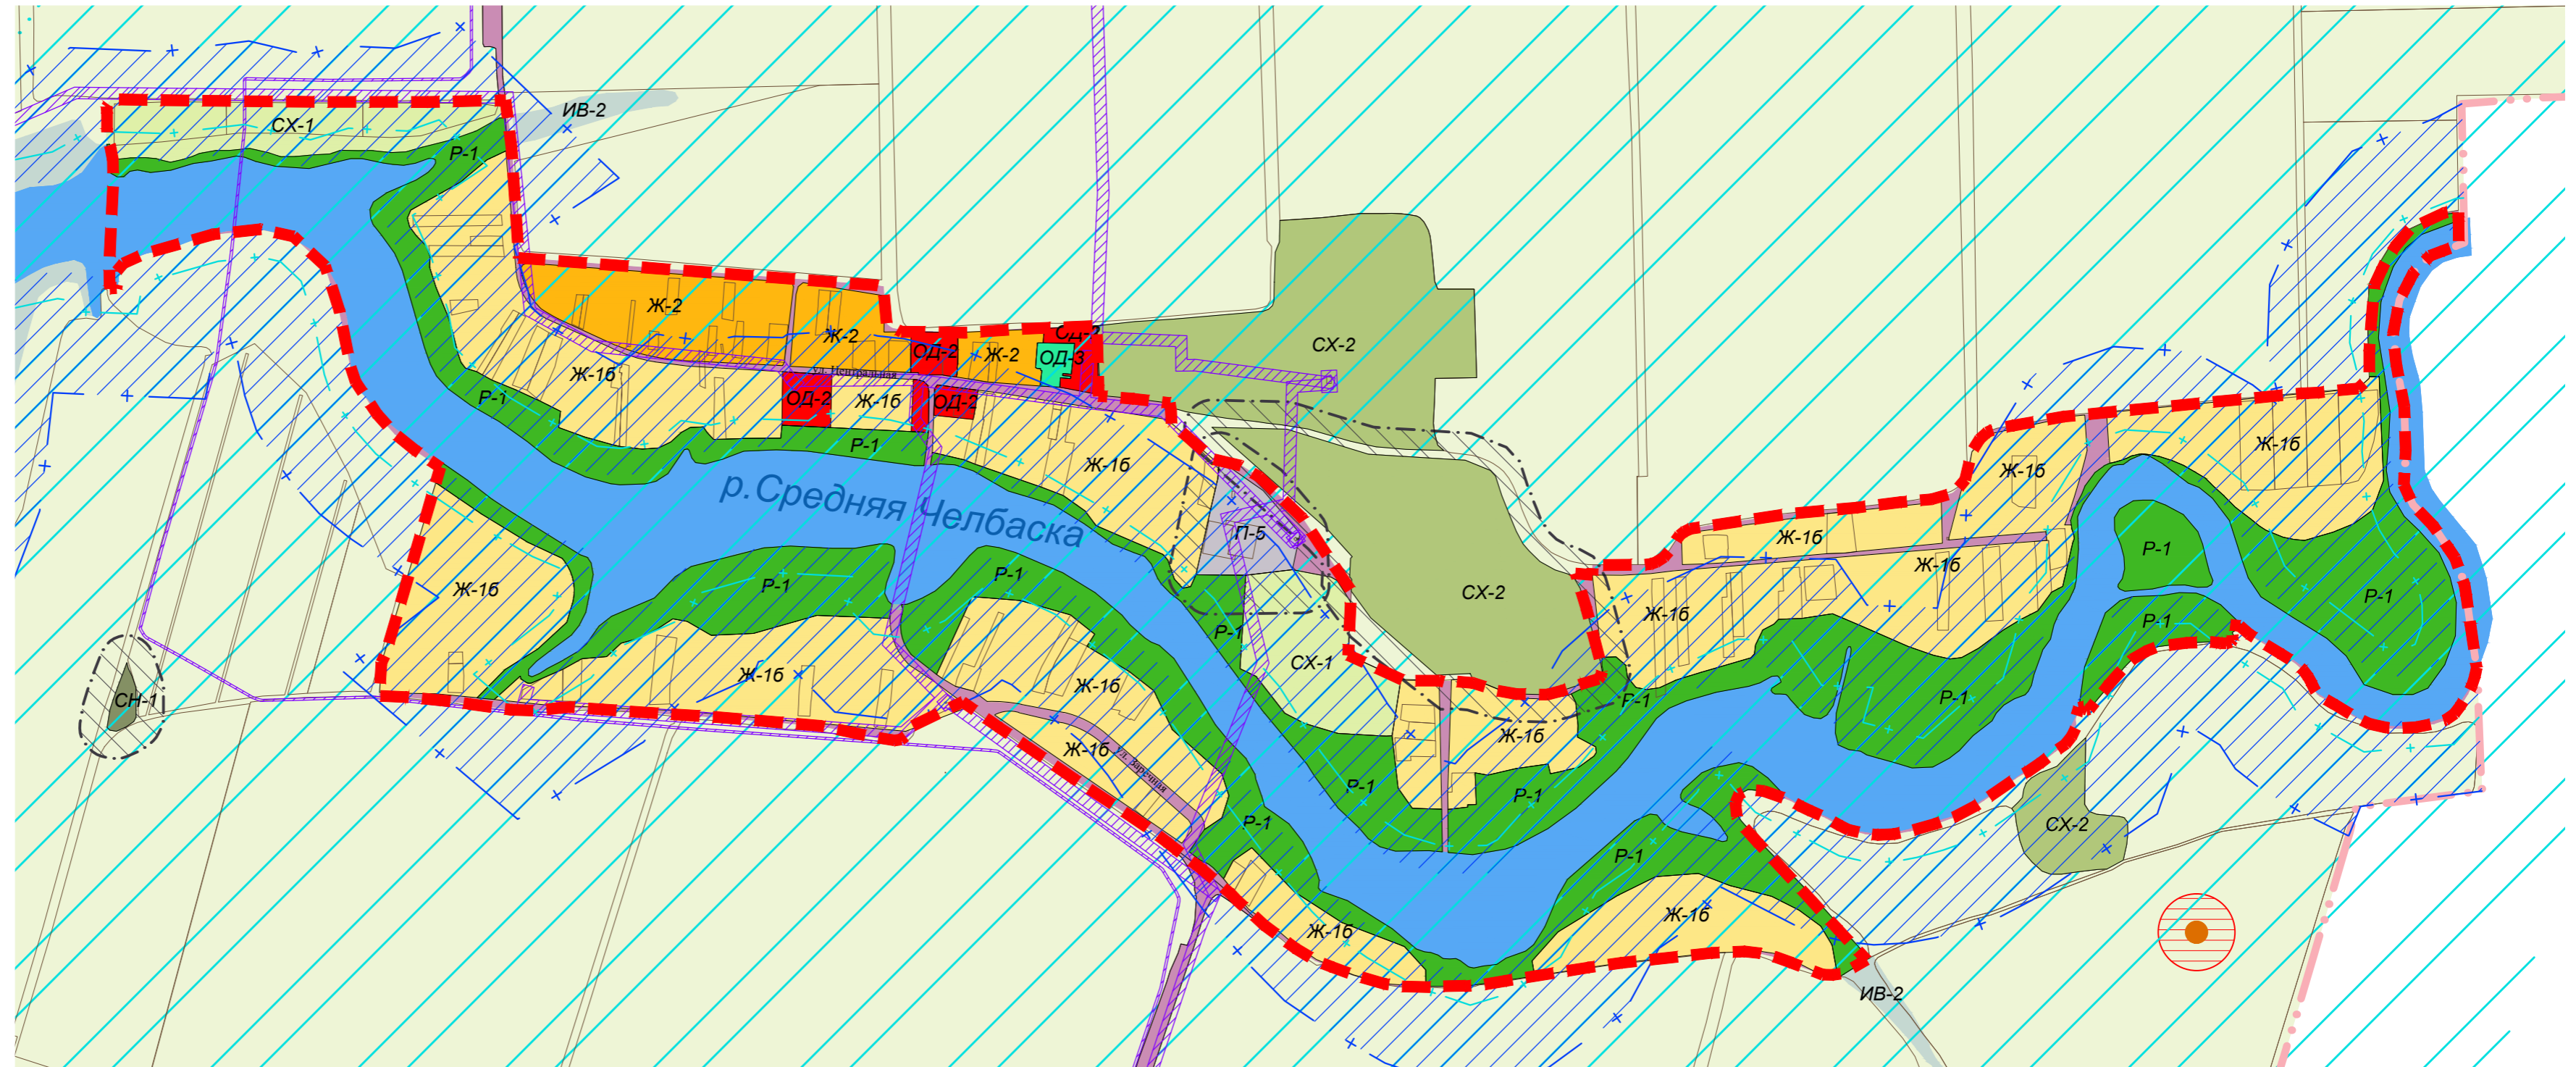

# ФРАГМЕНТ КАРТЫ ГРАДОСТРОИТЕЛЬНОГО ЗОНИРОВАНИЯ КАНЕВСКОГО СЕЛЬСКОГО ПОСЕЛЕНИЯ. ХУТОР СРЕДНИЕ ЧЕЛБАСЫ

ПРИМЕЧАНИЕ: 1) территория населенного пункта располагается в границах Челбасского газоконденсатного месторождения

2) в редакции внесенных изменений, утвержденных Решением № \_\_\_\_\_ от \_\_\_\_\_ .2019г.